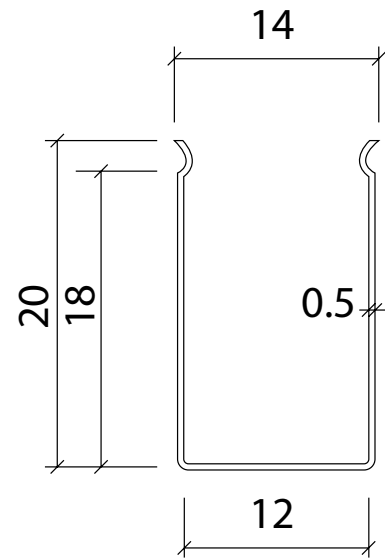

Fflexibles Alu Profil für LED Flexband 11*20mm

Art.Nr.:9166

LUXLED®
licht

Markenzeichen: LUXLEDLICHT®

Technische Daten

Material:	Alu
Breite:	14mm
Höhe:	20mm
Länge:	2m
Gewicht:	200g