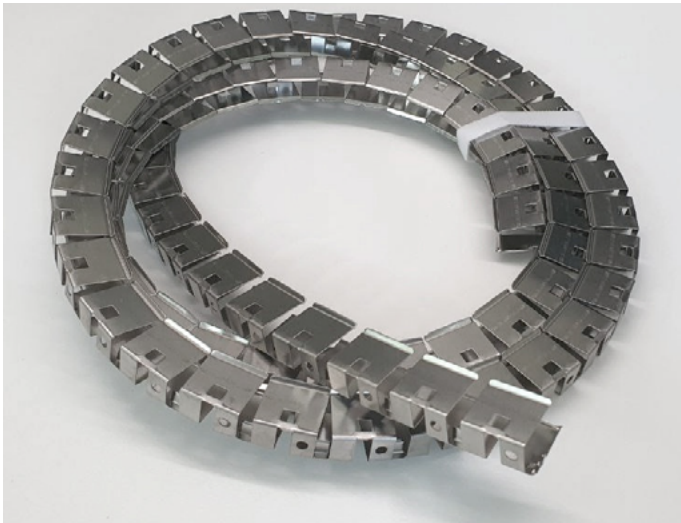

Fflexibles Alu Profil für LED Flexband 11*20mm

Art.Nr.:9166

LUXLED®
licht

Markenzeichen: LUXLEDLICHT®

Technische Daten

Material:	Alu
Breite:	14mm
Höhe:	20mm
Länge:	2m
Gewicht:	200g