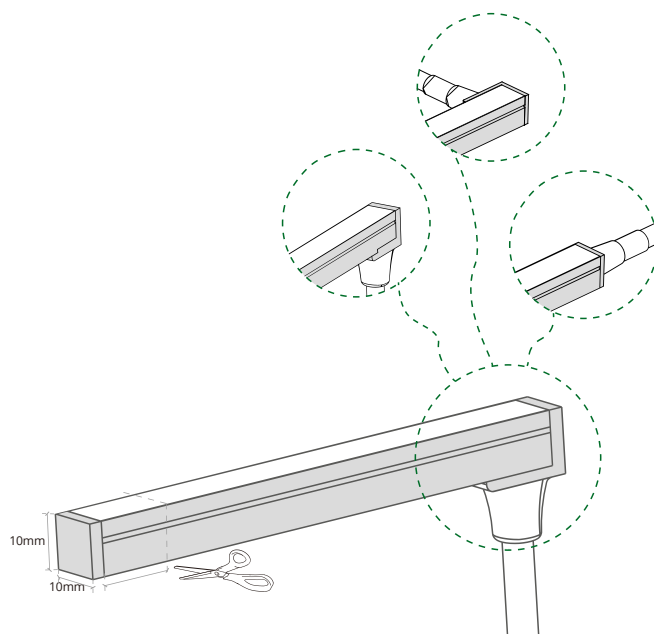

# LED Neon lex Seitenlicht 2700K, 24V

Art.Nr.:9177

LUXLED®  
licht

Markenzeichen: LUXLEDLICHT®

## Technische Daten

Artikelnummer:	9177
Lichtfarbe:	warmweiß
Farbtemperatur:	2700K
Spannung V DC:	24V
Lichtstrom/ Meter:	375 Lumen/m
Leistung/ Meter:	10 W/m
LEDs/ Meter:	167 LEDs/m
Strom/ Meter:	0,42 A/m
Max. Länge am Stück, m:	10 m
Teilungsmaß, cm:	Free Cut
Abmessungen (L x B x H):	600 cm x 10 mm x 10 mm
Dimmbar:	ja
Schutzklasse:	IP67
CRI Farbwiedergabe, Ra	> 94
Abstrahlungswinkel:	120°
Effizienzklasse 2021:	E
incl. Kabelzuleitung:	Ja – 500 cm / 2 Seiten
Lichtaustritt:	Side View
zus. Eigenschaften:	<ul style="list-style-type: none"><li>• Direkte Kabel-Anspeisung – ohne Buchse</li><li>• Free Cut</li></ul>