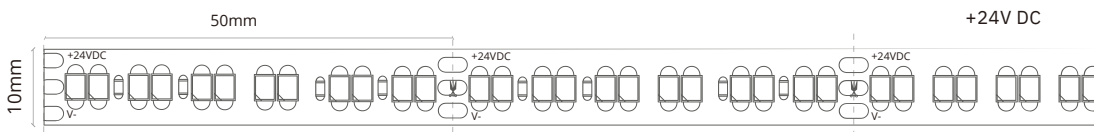

## Technische Daten

<b>Artikelnummer:</b>	9113
<b>Lichtfarbe:</b>	warmweiß & kaltweiß
<b>Farbtemperatur:</b>	2000K & 6000K
<b>Spannung V DC:</b>	24V
<b>Lichtstrom/ Meter:</b>	2630 Lumen/m (50% warmweiß, 50% kaltweiß)
<b>Leistung/ Meter:</b>	23 W/m
<b>LEDs/ Meter:</b>	240 LEDs/m
<b>Strom/ Meter:</b>	0,95 A/m
<b>Max. Länge am Stück, m:</b>	8 m
<b>Teilungsmaß, cm:</b>	alle 5 cm
<b>Abmessungen (L x B x H):</b>	500 cm x 10mm x 2,4mm
<b>Dimmbar:</b>	ja
<b>Selbstklebend:</b>	Ja – selbstklebende Rückseite
<b>Schutzklasse:</b>	IP20
<b>CRI Farbwiedergabe, Ra</b>	> 97
<b>Abstrahlungswinkel:</b>	120°
<b>Effizienzklasse 2021:</b>	E
<b>inkl. Kabelzuleitung:</b>	ca. 10 cm