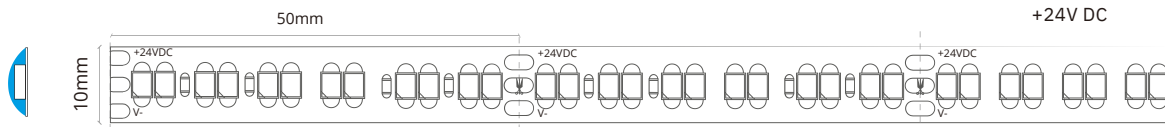

# LED Streifen 240 LEDs/m dualweiß 24V IP65

Art.Nr.: 9113sip

LUXLED®  
licht

Markenzeichen: LUXLEDLICHT®

## Technische Daten

Artikelnummer:	9113sip
Lichtfarbe:	warmweiß & kaltweiß
Farbtemperatur:	2000K & 6000K
Spannung V DC:	24V
Lichtstrom/ Meter:	2630 Lumen/m (50% warmweiß, 50% kaltweiß)
Leistung/ Meter:	23 W/m
LEDs/ Meter:	240 LEDs/m
Strom/ Meter:	0,95 A/m
Max. Länge am Stück, m:	8 m
Teilungsmaß, cm:	alle 5 cm
Abmessungen (L x B x H):	500 cm x 10mm x 2,4mm
Dimmbar:	ja
Selbstklebend:	Ja – selbstklebende Rückseite
Schutzklasse:	IP65
CRI Farbwiedergabe, Ra	> 97
Abstrahlungswinkel:	120°
Effizienzklasse 2021:	E
inkl. Kabelzuleitung:	ca. 10 cm