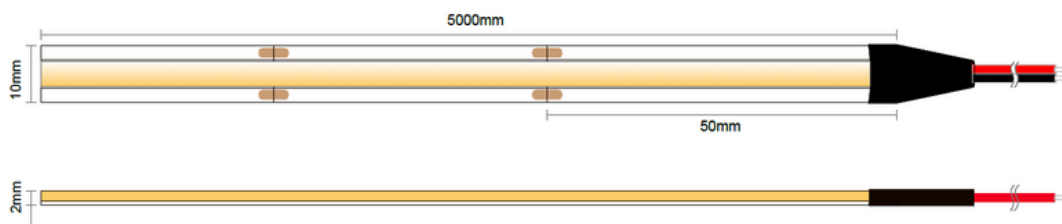

LED Streifen COB, neutralweiß 4000K, 24V

Art.Nr.: 9126

LUXLED®
licht

Markenzeichen: LUXLEDLICHT®

Technische Daten

Artikelnummer:	9126
Lichtfarbe:	neutralweiß
Farbtemperatur:	4000K
Spannung V DC:	24V
Lichtstrom/ Meter:	1428 Lumen/m
Leistung/ Meter:	15 W/m
LEDs	COB
Strom/ Meter:	0,62 A/m
Max. Länge am Stück, m:	5 m
Teilungsmaß, cm:	alle 5 cm
Abmessungen (L x B x H):	500 cm x 10 mm x 2 mm
Dimmbar:	ja
Selbstklebend:	Ja – selbstklebende Rückseite
Schutzklasse:	IP20
CRI Farbwiedergabe, Ra	> 90
Abstrahlungswinkel:	120°
Effizienzklasse 2021:	F
inkl. Kabelzuleitung:	ca. 10 cm