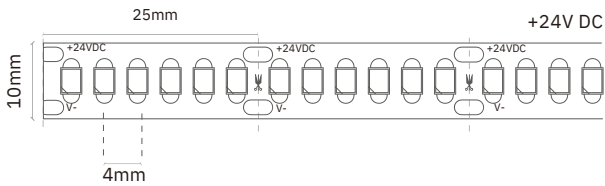

# LED Streifen 240 LEDs/m kaltweiß, 24V

Art.Nr.: 9146

**LUXLED®**  
*licht*

Markenzeichen: LUXLEDLICHT®

## Technische Daten

<b>Artikelnummer:</b>	9146
<b>Lichtfarbe:</b>	kaltweiß
<b>Farbtemperatur:</b>	6000 K
<b>Spannung V DC:</b>	24V
<b>Lichtstrom/ Meter:</b>	1650 Lumen/m
<b>Leistung/ Meter:</b>	17,28 W/m
<b>LEDs/ Meter:</b>	240 LEDs/m
<b>Strom/ Meter:</b>	0,72 A/m
<b>Max. Länge am Stück, m:</b>	7 m
<b>Teilungsmaß, cm:</b>	alle 2,5 cm
<b>Abmessungen (L x B x H):</b>	500 cm x 10 mm x 2,4 mm
<b>Dimmbar:</b>	ja
<b>Selbstklebend:</b>	Ja – selbstklebende Rückseite
<b>Schutzklasse:</b>	IP20
<b>CRI Farbwiedergabe, Ra</b>	> 90
<b>Abstrahlungswinkel:</b>	120°
<b>Effizienzklasse 2021:</b>	E
<b>inkl. Kabelzuleitung:</b>	ca. 10 cm