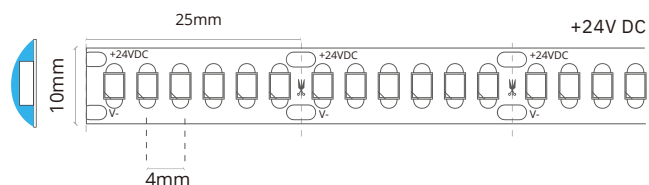

LED Streifen 240 LEDs/m warmweiß, 24V, IP65

Art.Nr.: 9147sip

LUXLED®
licht

Markenzeichen: LUXLEDLICHT®

Technische Daten

Artikelnummer:	9147sip
Lichtfarbe:	warmweiß
Farbtemperatur:	2700 K
Spannung V DC:	24V
Lichtstrom/ Meter:	1650 Lumen/m
Leistung/ Meter:	17,28 W/m
LEDs/ Meter:	240 LEDs/m
Strom/ Meter:	0,72 A/m
Max. Länge am Stück, m:	7 m
Teilungsmaß, cm:	alle 2,5 cm
Abmessungen (L x B x H):	500 cm x 10 mm x 2,4 mm
Dimmbar:	ja
Selbstklebend:	Ja – selbstklebende Rückseite
Schutzklasse:	IP65
CRI Farbwiedergabe, Ra	>90
Abstrahlungswinkel:	120°
Effizienzklasse 2021:	E
inkl. Kabelzuleitung:	ca. 10 cm