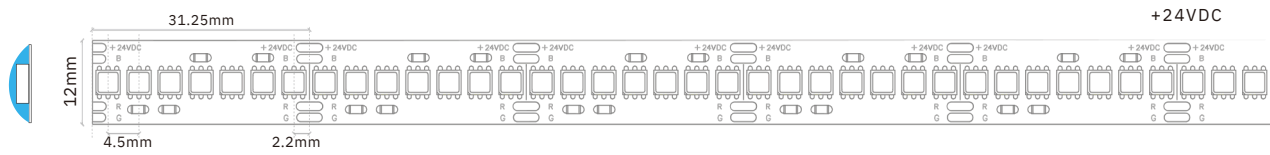

Super hell RGB LED Streifen 24V, IP65

Art.Nr.: 9148sip

 LUXLED®
licht

Markenzeichen: LUXLEDLICHT®

Technische Daten

Artikelnummer:	9148sip
Lichtfarbe:	RGB
Spannung V DC:	24V
Lichtstrom/ Meter:	1025 Lumen/m
Leistung/ Meter:	23 W/m
LEDs/ Meter:	224 LEDs/m
Strom/ Meter:	0,96 A/m
Max. Länge am Stück, m:	7 m
Teilungsmaß, cm:	alle 3,125 cm
Abmessungen (L x B x H):	500 cm x 12 mm x 2,4 mm
Dimmbar:	ja
Selbstklebend:	Ja – selbstklebende Rückseite
Schutzklasse:	IP65
CRI Farbwiedergabe, Ra	120°
Abstrahlungswinkel:	G
inkl. Kabelzuleitung:	ca. 10 cm