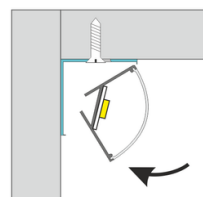

## Technische Daten

<b>Lichtfarbe:</b>	warmweiß (2700K)
<b>Lichtstrom:</b>	1620 Lm / m
<b>Betriebsspannung:</b>	24V DC
<b>Strom:</b>	0,72 A/m
<b>Leistung:</b>	17,28 W/m
<b>Schutzart Leuchte:</b>	IP40
<b>Dimmbar:</b>	JA – eigener Dimmer kann mitbestellt werden
<b>Ausstrahlungswinkel:</b>	120 °
<b>EEK:</b>	F
<b>Kabelzuleitung zu dem Trafo:</b>	ca. 200 cm
<b>* Länge:</b>	cm-genau wählbar. Toleranz max. 5mm
<b>Breite:</b>	16 mm
<b>Höhe:</b>	16 mm
<b>Befestigung:</b>	mittels mitgelieferten Klipsen