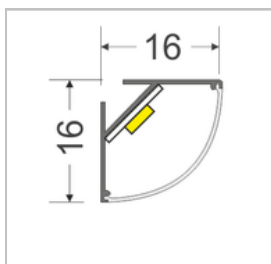

## Technische Daten

<b>Lichtfarbe:</b>	warmweiß (2700K)
<b>Lichtstrom:</b>	1620 Lm / m
<b>Betriebsspannung:</b>	24V DC
<b>Strom:</b>	0,72 A/m
<b>Leistung:</b>	17,28 W/m
<b>Schutzart Leuchte:</b>	IP40
<b>Dimmbar:</b>	JA – eigener Dimmer kann mitbestellt werden
<b>Ausstrahlungswinkel:</b>	120 °
<b>EEK:</b>	F
<b>Kabelzuleitung zu dem Trafo:</b>	ca. 200 cm
<b>* Länge:</b>	cm-genau wählbar. Toleranz max. 5mm
<b>Breite:</b>	16 mm
<b>Höhe:</b>	16 mm
<b>Befestigung:</b>	mittels mitgelieferten Klipsen