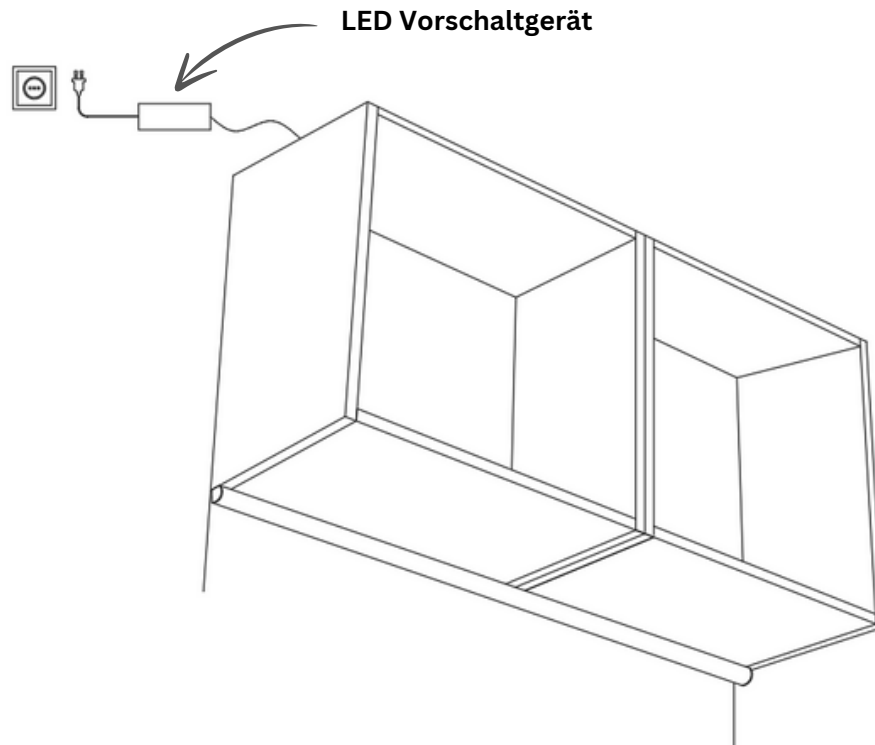

LED Küchen Unterbauleuchte, Eckig 16mm

Art.Nr.: KU9513

LUXLED®
licht

Markenzeichen: LUXLEDLICHT®

3

OHNE FUNK-FERNBEDIENUNG