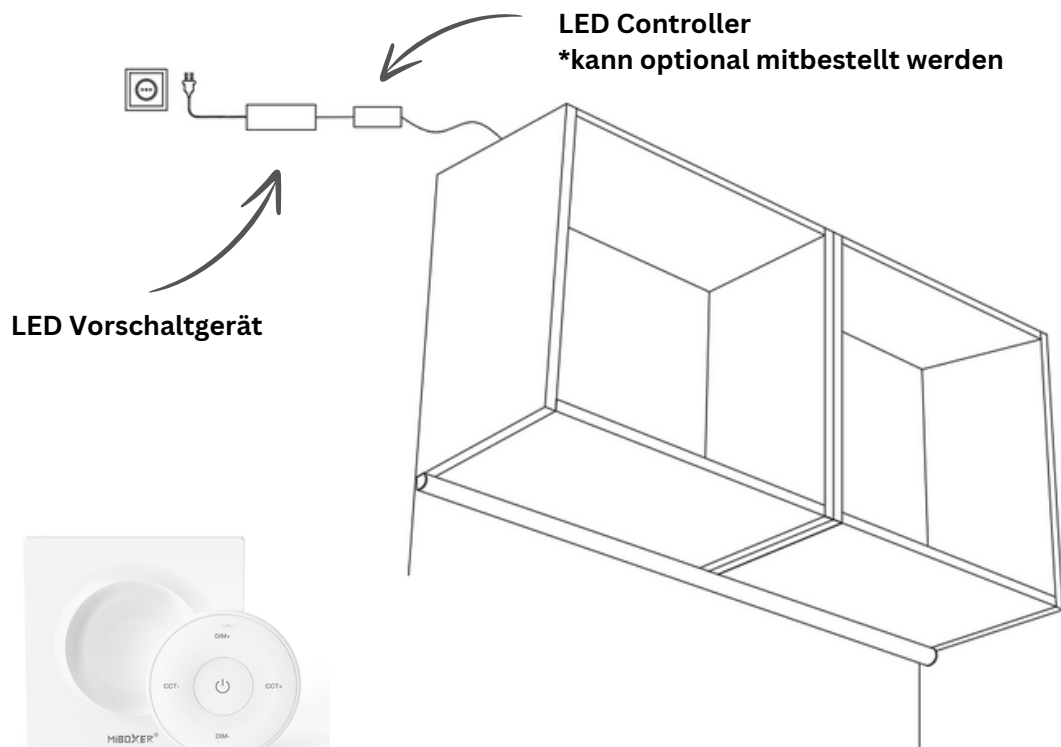

MIT FUNK-FERNBEDIENUNG