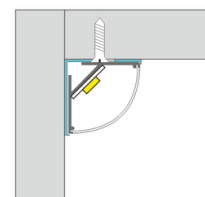

## Technische Daten

<b>Lichtfarbe:</b>	warmweiß (2700K)
<b>Lichtstrom:</b>	1620 Lm / m
<b>Betriebsspannung:</b>	24V DC
<b>Strom:</b>	0,72 A/m
<b>Leistung:</b>	17,28 W/m
<b>Schutzart Leuchte:</b>	IP40
<b>Dimmbar:</b>	JA – eigener Dimmer kann mitbestellt werden
<b>Ausstrahlungswinkel:</b>	120 °
<b>EEK:</b>	F
<b>Kabelzuleitung zu dem Trafo:</b>	ca. 200 cm
<b>* Länge:</b>	cm-genau wählbar. Toleranz max. 5mm
<b>Breite:</b>	16 mm
<b>Höhe:</b>	16 mm
<b>Befestigung:</b>	mittels mitgelieferten Klipsen