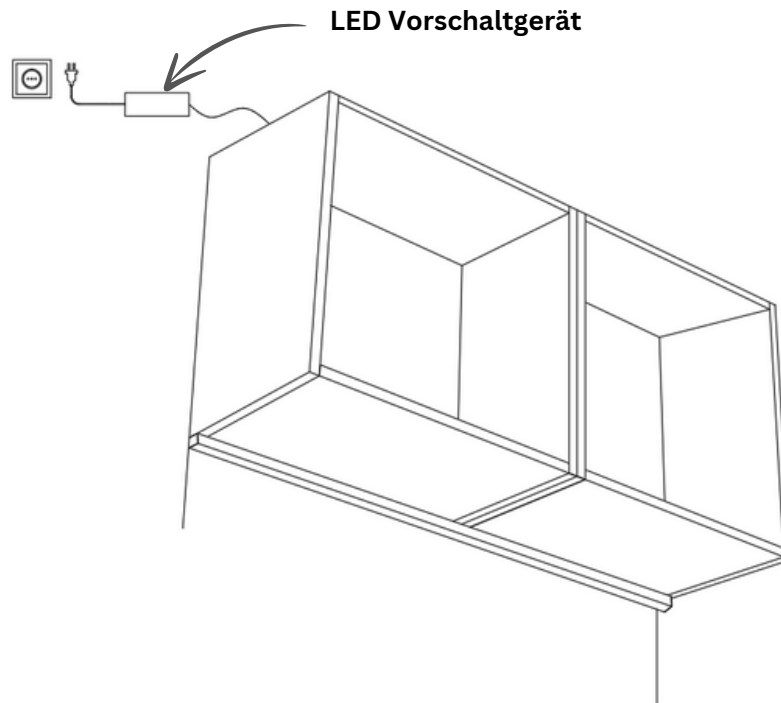

LED Küchen Unterbauleuchte, Eckig 30mm

Art.Nr.: KU9516

LUXLED®
licht

Markenzeichen: LUXLEDLICHT®

Technische Daten

	warmweiß	RGBW
Lichtfarbe:	2700K	RGB+2800K
Lichtstrom:	1620 Lm / m	weiß: 1350 Lm / m
Betriebsspannung:	24V DC	24V DC
Strom:	0,72 A/m	1,26 A/m
Leistung:	17,28 W/m	30 W/m
Schutzart Leuchte:	IP 40	IP 40
Dimmbar:	<ul style="list-style-type: none">• warmweiß: Ja, eigener Dimmer kann mitbestellt werden• RGBW: Ja, RGBW Fernbedienung ist im Lieferumfang enthalten	
Ausstrahlungswinkel:	120°	
EEK:	F	
Kabelzuleitung zu dem Trafo:	ca. 200cm	
* Länge:	cm-genau wählbar. Toleranz max. 5mm.	
Breite:	30 mm	
Höhe:	30 mm	
Befestigung:	mittels mitgelieferten Klipsen	

Lieferumfang:

1. Küchen-Unterbauleuchte mit der *Länge Ihrer Wahl.
2. Das passende LED Vorschaltgerät (auch LED Trafo genannt) inkl. 100cm Anschlusskabel mit Eurostecker.
3. Bei RGB+W Leuchten ist die Fernbedienung automatisch im Lieferumfang enthalten.
4. Montage: Befestigungen mittels Schrauben

**Bei weißem Licht eine Fernbedienung mit Dimmfunktion kann optional mitbestellt werden*

LED Küchen Unterbauleuchte, Eckig 30mm

Art.Nr.: KU9516

LUXLED®
licht

Markenzeichen: LUXLEDLICHT®

Montageanleitung

1

2

a. Kabelanschluss - Hinten

b. Kabelanschluss - Seitlich

LED Küchen Unterbauleuchte, Eckig 30mm

Art.Nr.: KU9516

LUXLED®
licht

Markenzeichen: LUXLEDLICHT®

3

OHNE FUNK-FERNBEDIENUNG