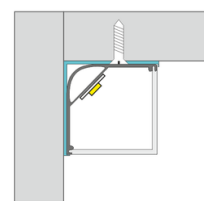

LED Küchen Unterbauleuchte, Eckig 30mm

Art.Nr.: KU9516

LUXLED®
licht

Markenzeichen: LUXLEDLICHT®

Technische Daten

	warmweiß	RGBW
Lichtfarbe:	2700K	RGB+2800K
Lichtstrom:	1620 Lm / m	weiß: 1350 Lm / m
Betriebsspannung:	24V DC	24V DC
Strom:	0,72 A/m	1,26 A/m
Leistung:	17,28 W/m	30 W/m
Schutzart Leuchte:	IP 40	IP 40
Dimmbar:	<ul style="list-style-type: none">• warmweiß: Ja, eigener Dimmer kann mitbestellt werden• RGBW: Ja, RGBW Fernbedienung ist im Lieferumfang enthalten	
Ausstrahlungswinkel:	120°	
EEK:	F	
Kabelzuleitung zu dem Trafo:	ca. 200cm	
* Länge:	cm-genau wählbar. Toleranz max. 5mm.	
Breite:	30 mm	
Höhe:	30 mm	
Befestigung:	mittels mitgelieferten Klipsen	

Lieferumfang:

1. Küchen-Unterbauleuchte mit der *Länge Ihrer Wahl.
2. Das passende LED Vorschaltgerät (auch LED Trafo genannt) inkl. 100cm Anschlusskabel mit Eurostecker.
3. Bei RGB+W Leuchten ist die Fernbedienung automatisch im Lieferumfang enthalten.
4. Montage: Befestigungen mittels Schrauben