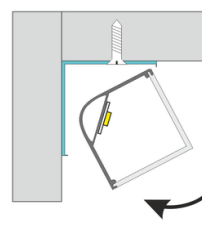

LED Küchen Unterbauleuchte, Eckig 30mm

Art.Nr.: KU9516

LUXLED®
licht

Markenzeichen: LUXLEDLICHT®

Technische Daten

	warmweiß	RGBW
Lichtfarbe:	2700K	RGB+2800K
Lichtstrom:	1620 Lm / m	weiß: 1350 Lm / m
Betriebsspannung:	24V DC	24V DC
Strom:	0,72 A/m	1,26 A/m
Leistung:	17,28 W/m	30 W/m
Schutzart Leuchte:	IP 40	IP 40
Dimmbar:	<ul style="list-style-type: none">• warmweiß: Ja, eigener Dimmer kann mitbestellt werden• RGBW: Ja, RGBW Fernbedienung ist im Lieferumfang enthalten	
Ausstrahlungswinkel:	120°	
EEK:	F	
Kabelzuleitung zu dem Trafo:	ca. 200cm	
* Länge:	cm-genau wählbar. Toleranz max. 5mm.	
Breite:	30 mm	
Höhe:	30 mm	
Befestigung:	mittels mitgelieferten Klipsen	

Lieferumfang:

1. Küchen-Unterbauleuchte mit der *Länge Ihrer Wahl.
2. Das passende LED Vorschaltgerät (auch LED Trafo genannt) inkl. 100cm Anschlusskabel mit Eurostecker.
3. Bei RGB+W Leuchten ist die Fernbedienung automatisch im Lieferumfang enthalten.
4. Montage: Befestigungen mittels Schrauben

a. Kabelanschluss - Hinten

b. Kabelanschluss - Seitlich

LED Küchen Unterbauleuchte, Eckig 30mm

Art.Nr.: KU9516

LUXLED®
licht

Markenzeichen: LUXLEDLICHT®

3

OHNE FUNK-FERNBEDIENUNG