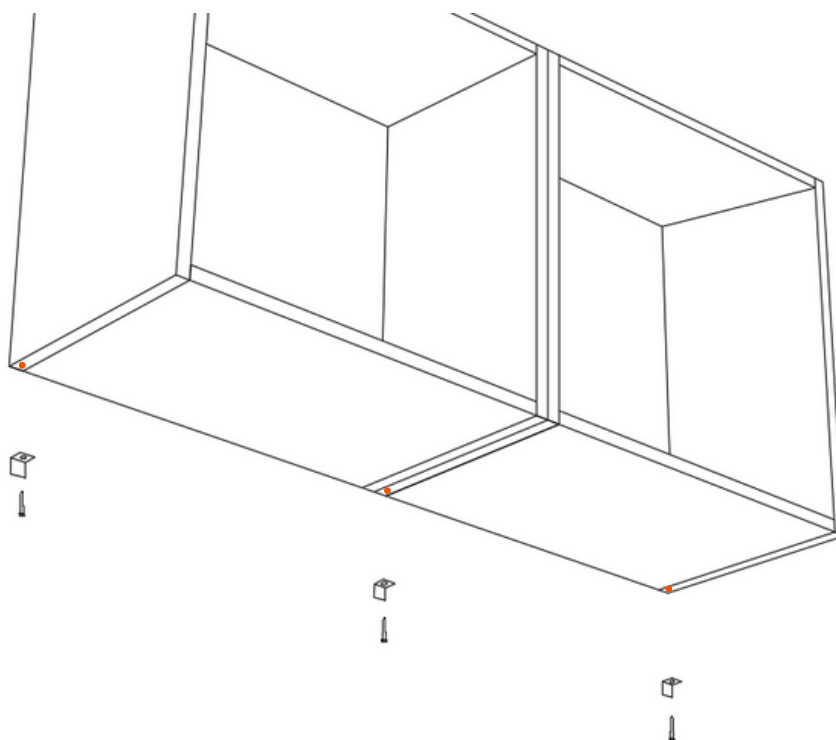

LED Küchen Unterbauleuchte, Eckig 30mm

Art.Nr.: KU9516

LUXLED®
licht

Markenzeichen: LUXLEDLICHT®

Montageanleitung

1