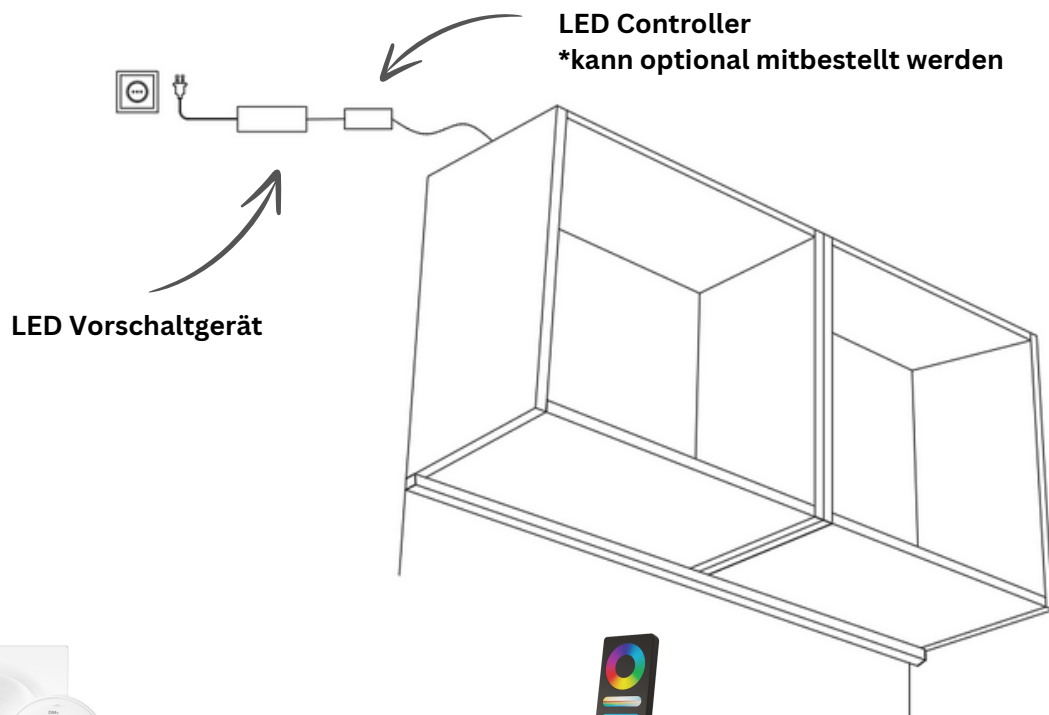

MIT FUNK-FERNBEDIENUNG

• Funk-Fernbedienung

• RGBW Funk-Fernbedienung