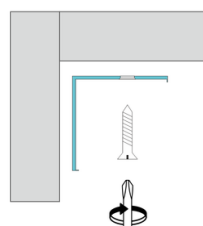

LED Küchen Unterbauleuchte, Eckig 30mm

Art.Nr.: KU9516

LUXLED®
licht

Markenzeichen: LUXLEDLICHT®

Technische Daten

	warmweiß	RGBW
Lichtfarbe:	2700K	RGB+2800K
Lichtstrom:	1620 Lm / m	weiß: 1350 Lm / m
Betriebsspannung:	24V DC	24V DC
Strom:	0,72 A/m	1,26 A/m
Leistung:	17,28 W/m	30 W/m
Schutzart Leuchte:	IP 40	IP 40
Dimmbar:	<ul style="list-style-type: none">• warmweiß: Ja, eigener Dimmer kann mitbestellt werden• RGBW: Ja, RGBW Fernbedienung ist im Lieferumfang enthalten	
Ausstrahlungswinkel:	120°	
EEK:	F	
Kabelzuleitung zu dem Trafo:	ca. 200cm	
* Länge:	cm-genau wählbar. Toleranz max. 5mm.	
Breite:	30 mm	
Höhe:	30 mm	
Befestigung:	mittels mitgelieferten Klipsen	