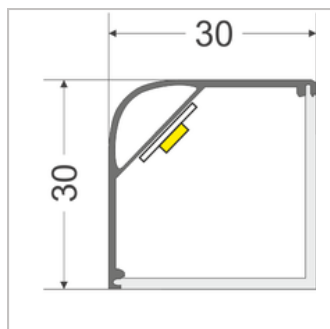

LED Küchen Unterbauleuchte, Eckig 30mm

Art.Nr.: KU9516

LUXLED®
licht

Markenzeichen: LUXLEDLICHT®

Technische Daten

	warmweiß	RGBW
Lichtfarbe:	2700K	RGB+2800K
Lichtstrom:	1620 Lm / m	weiß: 1350 Lm / m
Betriebsspannung:	24V DC	24V DC
Strom:	0,72 A/m	1,26 A/m
Leistung:	17,28 W/m	30 W/m
Schutzart Leuchte:	IP 40	IP 40
Dimmbar:	<ul style="list-style-type: none">• warmweiß: Ja, eigener Dimmer kann mitbestellt werden• RGBW: Ja, RGBW Fernbedienung ist im Lieferumfang enthalten	
Ausstrahlungswinkel:	120°	
EEK:	F	
Kabelzuleitung zu dem Trafo:	ca. 200cm	
* Länge:	cm-genau wählbar. Toleranz max. 5mm.	
Breite:	30 mm	
Höhe:	30 mm	
Befestigung:	mittels mitgelieferten Klipsen	