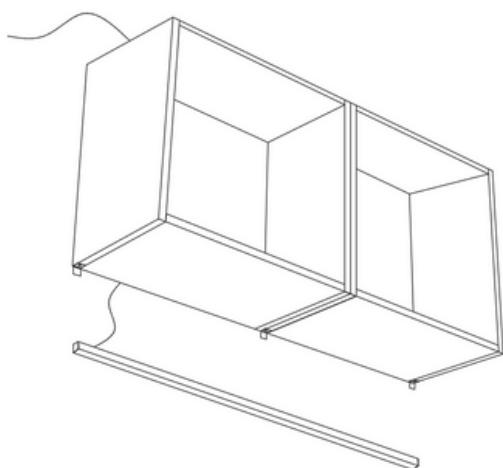

LED Küchen Unterbauleuchte, Eckig 30mm

Art.Nr.: KU9516

LUXLED®
licht

Markenzeichen: LUXLEDLICHT®

Technische Daten

	warmweiß	RGBW
Lichtfarbe:	2700K	RGB+2800K
Lichtstrom:	1620 Lm / m	weiß: 1350 Lm / m
Betriebsspannung:	24V DC	24V DC
Strom:	0,72 A/m	1,26 A/m
Leistung:	17,28 W/m	30 W/m
Schutzart Leuchte:	IP 40	IP 40
Dimmbar:	<ul style="list-style-type: none">• warmweiß: Ja, eigener Dimmer kann mitbestellt werden• RGBW: Ja, RGBW Fernbedienung ist im Lieferumfang enthalten	
Ausstrahlungswinkel:	120°	
EEK:	F	
Kabelzuleitung zu dem Trafo:	ca. 200cm	
* Länge:	cm-genau wählbar. Toleranz max. 5mm.	
Breite:	30 mm	
Höhe:	30 mm	
Befestigung:	mittels mitgelieferten Klipsen	

**Bei weißem Licht eine Fernbedienung mit Dimmfunktion kann optional mitbestellt werden*

LED Küchen Unterbauleuchte, Eckig 30mm

Art.Nr.: KU9516

LUXLED®
licht

Markenzeichen: LUXLEDLICHT®

Montageanleitung

1

2

a. Kabelanschluss - Hinten

b. Kabelanschluss - Seitlich

LED Küchen Unterbauleuchte, Eckig 30mm

Art.Nr.: KU9516

LUXLED®
licht

Markenzeichen: LUXLEDLICHT®

3

OHNE FUNK-FERNBEDIENUNG