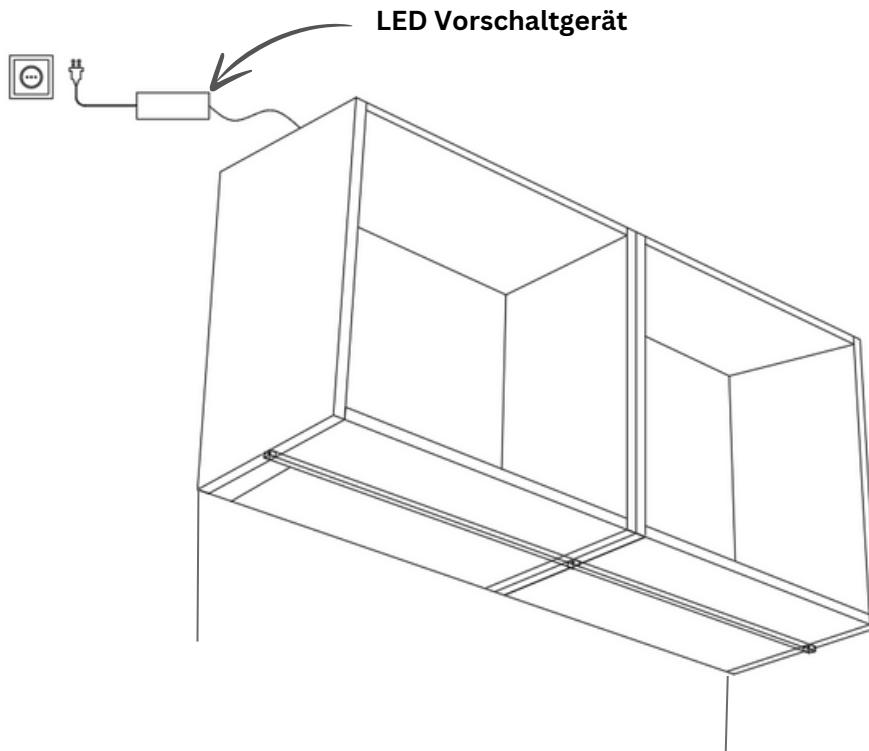

3

OHNE FUNK-FERNBEDIENUNG