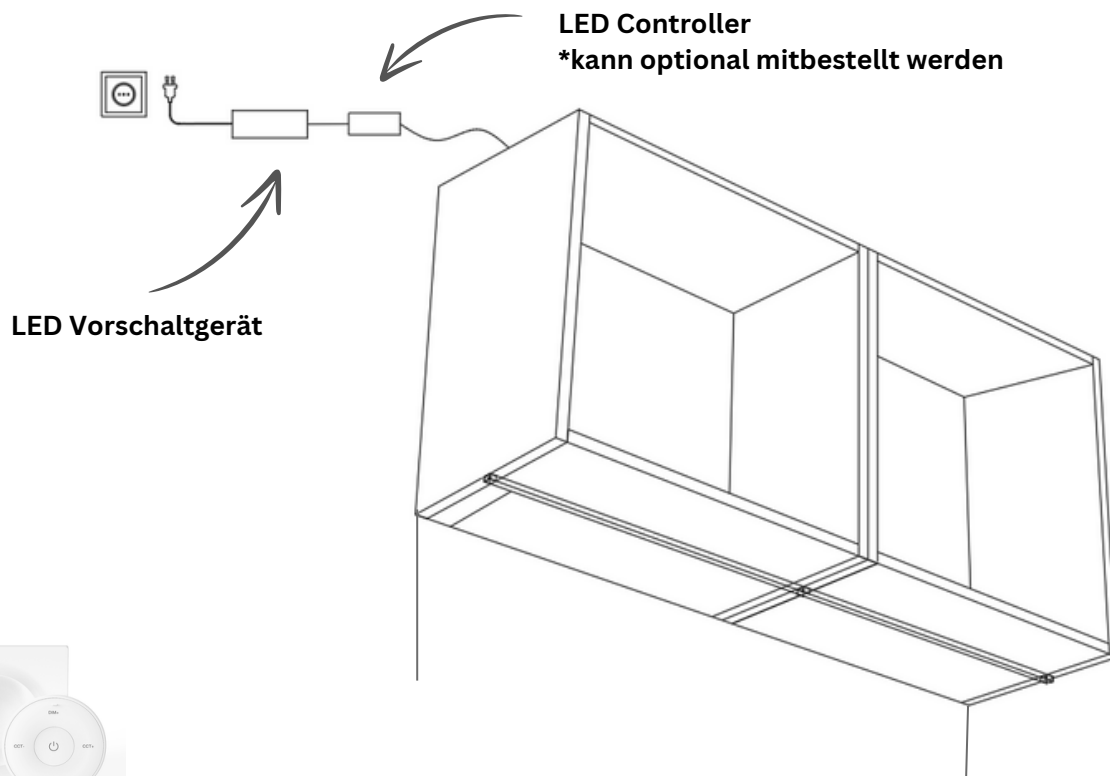

MIT FUNK-FERNBEDIENUNG