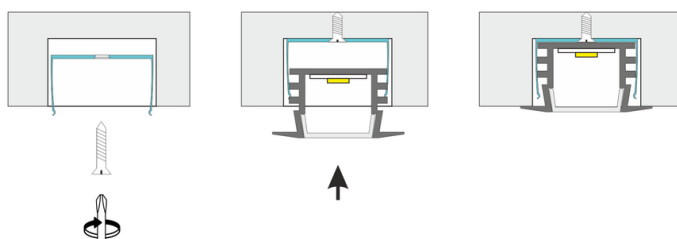

## Technische Daten

<b>Lichtfarbe:</b>	warmweiß (2700K)
<b>Lichtstrom:</b>	1620 Lm / m
<b>Betriebsspannung:</b>	24V DC
<b>Strom:</b>	0,72 A/m
<b>Leistung:</b>	17,28 W/m
<b>Schutzart Leuchte:</b>	IP40
<b>Dimmbar:</b>	JA – eigener Dimmer kann mitbestellt werden
<b>Ausstrahlungswinkel:</b>	120 °
<b>EEK:</b>	F
<b>Kabelzuleitung zu dem Trafo:</b>	ca. 200 cm
<b>* Länge:</b>	cm-genau wählbar. Toleranz max. 5mm
<b>Breite:</b>	22 mm
<b>Höhe:</b>	11,7 mm
<b>Befestigung:</b>	mittels mitgelieferten Klipsen

## Lieferumfang:

1. Küchen-Unterbauleuchte mit der \*Länge Ihrer Wahl.
2. Das passende LED Vorschaltgerät (auch LED Trafo genannt) inkl.  
100cm Anschlusskabel mit Eurostecker.
3. Montage: Befestigungen mittels Schrauben