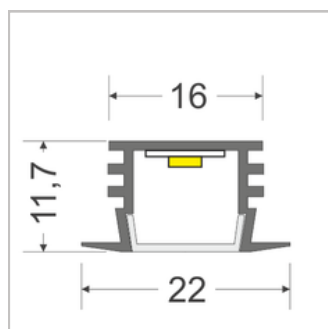

## Technische Daten

<b>Lichtfarbe:</b>	warmweiß (2700K)
<b>Lichtstrom:</b>	1620 Lm / m
<b>Betriebsspannung:</b>	24V DC
<b>Strom:</b>	0,72 A/m
<b>Leistung:</b>	17,28 W/m
<b>Schutzart Leuchte:</b>	IP40
<b>Dimmbar:</b>	JA – eigener Dimmer kann mitbestellt werden
<b>Ausstrahlungswinkel:</b>	120 °
<b>EEK:</b>	F
<b>Kabelzuleitung zu dem Trafo:</b>	ca. 200 cm
<b>* Länge:</b>	cm-genau wählbar. Toleranz max. 5mm
<b>Breite:</b>	22 mm
<b>Höhe:</b>	11,7 mm
<b>Befestigung:</b>	mittels mitgelieferten Klipsen